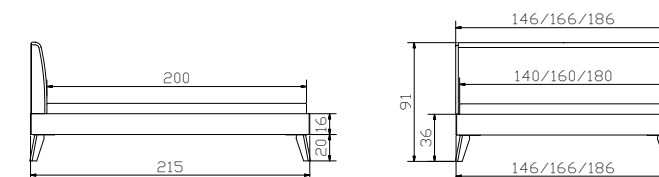

Akai

Jaca

Akai

Nachttisch

table de nuit

bedside table

Dimension cm

50/41/16

Stoff Pepe grey 335 | tissu Pepe grey 335 | tissue Pepe grey 335

Holzteile in Kernbuche natur, geölt | parties en bois en hêtre coeur rouge naturel, huilé | wooden parts in heart beech natural, oiled

Simone 20 + 25

Bett
Breiten
Länge
Fusshöhen

lit
largeurs
longueur
hauteurs de pieds

bed
widths
length
heights of feet

Dimension cm

140, 160, 180
200
20, 25

Jaca

Nachttisch

table de nuit

bedside table

50/41/42

Stoff Pepe grey 335 | tissu Pepe grey 335 | tissue Pepe grey 335

Alle Holzteile in Buche weiss deckend, lackiert | toutes les parties en bois en hêtre blanc couvrant, laqué | all wooden parts in beech white covered, lacquered

Stoffauswahl | Choix de tissus | Selection of tissues

Pepe grey 335
100 % Polyester | polyester

KUL smoke 336
(Oberfläche | surface 100% Polyurethan)