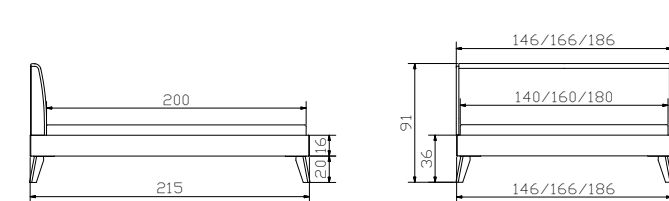

Dimension cm
Pietro 20 + 25	Bett	lit	bed	
	Breiten	largeurs	widths	140, 160, 180
	Länge	longueur	length	200
	Fusshöhen	hauteurs de pieds	heights of feet	20, 25
Jose	Nachttisch	table de nuit	bedside table	50/41/36

				Dimension cm
Simone 20 + 25	Bett	lit	bed	
	Breiten	largeurs	widths	140, 160, 180
	Länge	longueur	length	200
	Fusshöhen	hauteurs de pieds	heights of feet	20, 25
Akai	Nachttisch	table de nuit	bedside table	50/41/16

Stoff KUL smoke 336 | tissu KUL smoke 336 | tissu KUL smoke 336

Alle Holzteile in Nussbaum, geölt | toutes les parties en bois en noyer, huilé | all wooden parts in walnut, oiled

Stoffauswahl | Choix de tissus | Selection of tissues

Pepe grey 335
100 % Polyester | polyester

KUL smoke 336
(Oberfläche | surface 100% Polyurethan)

Stoff Pepe grey 335 | tissu Pepe grey 335 | tissu Pepe grey 335

Alle Holzteile in Nussbaum, geölt | toutes les parties en bois en noyer, huilé | all wooden parts in walnut, oiled

Stoffauswahl | Choix de tissus | Selection of tissues

Pepe grey 335
100 % Polyester | polyester

KUL smoke 336
(Oberfläche | surface 100% Polyurethan)