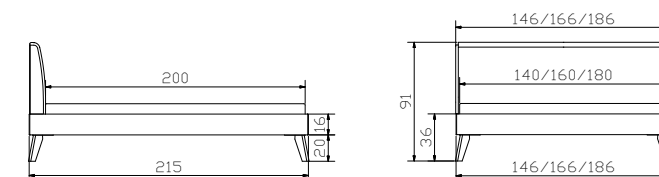

				Dimension cm
<b>Simone 20 + 25</b>	Bettgestell inkl. Kopfteil	bois de lit, tête de lit incluse	bed frame, headboard included	140, 160, 180
	Breiten	largeurs	widths	200
	Länge	longueur	length	20, 25
	Fusshöhen	hauteurs de pieds	heights of feet	

**Jaca**

Stoffauswahl | Choix de tissus | Selection of tissues

**Pepe grey 335**  
100 % Polyester | polyester

**KUL smoke 336**  
(Oberfläche | surface 100% Polyurethan)

				Dimension cm
<b>Falun</b>	Bettgestell inkl. Kopfteil Breiten Länge Fusshöhe	bois de lit, tête de lit incluse largeurs longueur hauteur de pieds	bed frame, headboard included widths length height of feet	140, 160, 180 200 20
<b>Akai</b>	Nachttisch	table de nuit	bedside table	50/41/16

Alle Holzteile in Kernbuche natur, geölt | toutes les parties en bois en hêtre cœur rouge naturel, huilé | all wooden parts in heart beech natural, oiled

4.18

				Dimension cm
<b>Kendal 20 + 25</b>	Bettgestell inkl. Kopfteil Breiten Länge Fusshöhen	bois de lit, tête de lit incluse largeurs longueur hauteurs de pieds	bed frame, headboard included widths length heights of feet	140, 160, 180 200 20, 25
<b>Jaca</b>	Nachttisch	table de nuit	bedside table	50/41/42