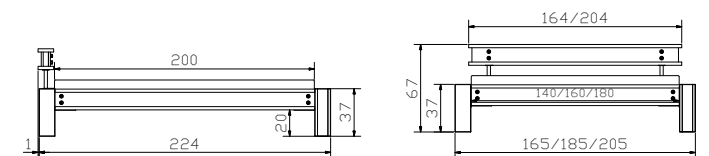

The mark of  
responsible forestry

				Dimension cm
<b>Rivera</b>	 Kommode	commode	chest of drawers	120/46/81
<b>Rio</b>	 Nachttisch	table de nuit	bedside table	60/41/36

				Dimension cm
<b>San Luca</b>	 Bett	Bett	lit	
	 Breiten	Breiten	largeurs	140, 160, 180
	 Länge	Länge	longueur	200

Alle Holzteile in Akazie Vintage brown | toutes les parties en bois en acacia Vintage brown | all wooden parts in acacia Vintage brown

				Dimension cm
<b>Scola</b>	Sekretär höhenverstellbar	secrétaire réglable en hauteur	bureau adjustable in height	120/70/72-88
<b>Tree</b>	Nachttisch/Hocker	table de nuit/tabouret	bedside table/stool	∅ 42/44
<b>Banco</b>	Bank	banquette	bench	140/37/35