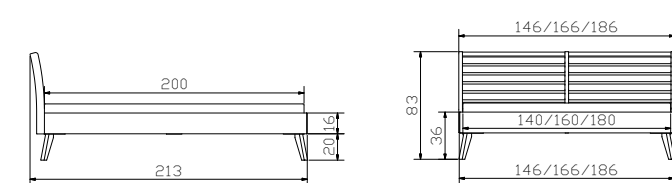

Dimension cm
Falun	Bettgestell inkl. Kopfteil Breiten Länge Fusshöhe	bois de lit, tête de lit incluse largeurs longueur hauteur de pieds	bed frame, headboard included widths length height of feet	140, 160, 180 200 20
Akai	Nachttisch	table de nuit	bedside table	50/41/16

Alle Holzteile in Kernbuche natur, geölt | toutes les parties en bois en hêtre cœur rouge naturel, huilé | all wooden parts in heart beech natural, oiled

4.18

				Dimension cm
Kendal 20 + 25	Bettgestell inkl. Kopfteil Breiten Länge Fusshöhen	bois de lit, tête de lit incluse largeurs longueur hauteurs de pieds	bed frame, headboard included widths length heights of feet	140, 160, 180 200 20, 25
Jaca	Nachttisch	table de nuit	bedside table	50/41/42

Alle Holzteile in Kernbuche natur, geölt | toutes les parties en bois en hêtre cœur rouge naturel, huilé | all wooden parts in heart beech natural, oiled

4.19