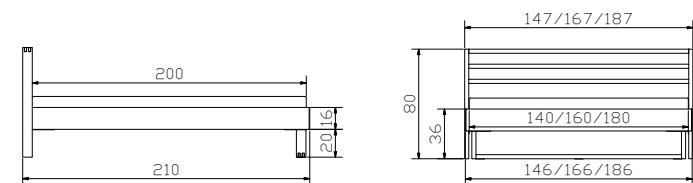

				Dimension cm
<b>Simone 20 + 25</b>	Bettgestell inkl. Kopfteil	bois de lit, tête de lit incluse	bed frame, headboard included	140, 160, 180
	Breiten	largeurs	widths	200
	Länge	longueur	length	20, 25
	Fusshöhen	hauteurs de pieds	heights of feet	

**Jaca**

Stoffauswahl | Choix de tissus | Selection of tissues

**Pepe grey 335**  
100 % Polyester | polyester

**KUL smoke 336**  
(Oberfläche | surface 100% Polyurethan)

				Dimension cm
<b>Falun</b>	Bettgestell inkl. Kopfteil Breiten Länge Fusshöhe	bois de lit, tête de lit incluse largeurs longueur hauteur de pieds	bed frame, headboard included widths length height of feet	140, 160, 180 200 20
<b>Akai</b>	Nachttisch	table de nuit	bedside table	50/41/16

Alle Holzteile in Kernbuche natur, geölt | toutes les parties en bois en hêtre cœur rouge naturel, huilé | all wooden parts in heart beech natural, oiled

4.18

				Dimension cm
<b>Kendal 20 + 25</b>	Bettgestell inkl. Kopfteil Breiten Länge Fusshöhen	bois de lit, tête de lit incluse largeurs longueur hauteurs de pieds	bed frame, headboard included widths length heights of feet	140, 160, 180 200 20, 25
<b>Jaca</b>	Nachttisch	table de nuit	bedside table	50/41/42