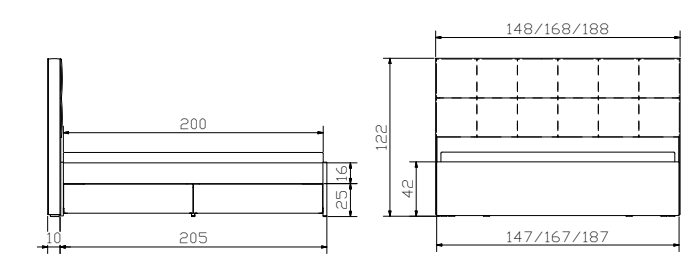

				Dimension cm
<b>Aska</b>	Sekretär	secrétaire	bureau	120/60/85
<b>Circo</b>	Nachttisch/Hocker	table de nuit/tabouret	bedside table/stool	∅ 45/44
<b>Caja</b>	Nachttisch	table de nuit	bedside table	48/41/16

				Dimension cm
<b>Otello</b>	Bett, inklusive Kopfteil gepolstert und 4 Bettkästen Breiten Länge	lit, tête de lit rembourrée et 4 tiroirs à literie inclus largeurs longueur	bed, headboard upholstered and 4 bed drawers included widths length	140, 160, 180 200
	Information Bettkasten <b>Standard:</b> gedämpfter Selbsteinzug Blumotion von BLUM <b>Option:</b> Tip-on-Öffnung mit Vollauszug von BLUM	information tiroir à literie <b>standard:</b> système d'amortissement Blumotion de BLUM <b>option:</b> ouverture Tip-on avec extension complète de BLUM	information bed drawer <b>standard:</b> soft closing runner Blumotion of BLUM <b>option:</b> opening Tip-on with full extension of BLUM	