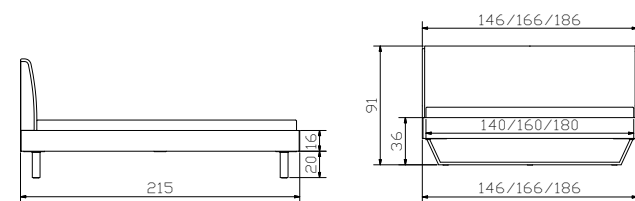

Dimension cm
Pietro 20 + 25	Bett	lit	bed	
	Breiten	largeurs	widths	140, 160, 180
	Länge	longueur	length	200
	Fusshöhen	hauteurs de pieds	heights of feet	20, 25
Jose	Nachttisch	table de nuit	bedside table	50/41/36

				Dimension cm
Simone 20 + 25	Bett	lit	bed	
	Breiten	largeurs	widths	140, 160, 180
	Länge	longueur	length	200
	Fusshöhen	hauteurs de pieds	heights of feet	20, 25
Akai	Nachttisch	table de nuit	bedside table	50/41/16

Stoff KUL smoke 336 | tissu KUL smoke 336 | tissu KUL smoke 336

Alle Holzteile in Nussbaum, geölt | toutes les parties en bois en noyer, huilé | all wooden parts in walnut, oiled

Stoffauswahl | Choix de tissus | Selection of tissues

Pepe grey 335
100 % Polyester | polyester

KUL smoke 336
(Oberfläche | surface 100% Polyurethan)

Stoff Pepe grey 335 | tissu Pepe grey 335 | tissu Pepe grey 335

Alle Holzteile in Nussbaum, geölt | toutes les parties en bois en noyer, huilé | all wooden parts in walnut, oiled

Stoffauswahl | Choix de tissus | Selection of tissues

Pepe grey 335
100 % Polyester | polyester

KUL smoke 336
(Oberfläche | surface 100% Polyurethan)