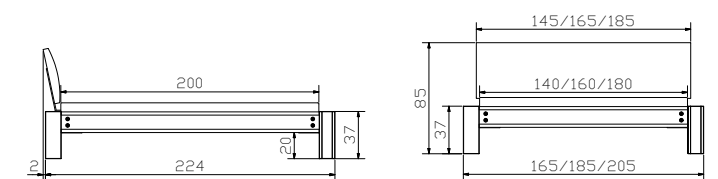

The mark of  
responsible forestry

				Dimension cm
<b>Rivera</b>	 Kommode	commode	chest of drawers	120/46/81
<b>Rio</b>	 Nachttisch	table de nuit	bedside table	60/41/36

				Dimension cm
<b>San Luca</b>	 Bett	Bett	lit	
	 Breiten	Breiten	largeurs	140, 160, 180
	 Länge	Länge	longueur	200

Alle Holzteile in Akazie Vintage brown | toutes les parties en bois en acacia Vintage brown | all wooden parts in acacia Vintage brown

				Dimension cm
<b>Scola</b>	Sekretär höhenverstellbar	secrétaire réglable en hauteur	bureau adjustable in height	120/70/72-88
<b>Tree</b>	Nachttisch/Hocker	table de nuit/tabouret	bedside table/stool	∅ 42/44
<b>Banco</b>	Bank	banquette	bench	140/37/35

**Weitere Beimöbel siehe Register 2** | autres accessoires voir registre 2 | further accessories see index 2

				Dimension cm
<b>San Felipe</b>	Bett Breiten Länge	lit largeurs longueur	bed widths length	140, 160, 180 200
<b>Rivera</b>	Kommode	commode	chest of drawers	120/46/81
<b>Rio</b>	Nachttisch	table de nuit	bedside table	60/41/36