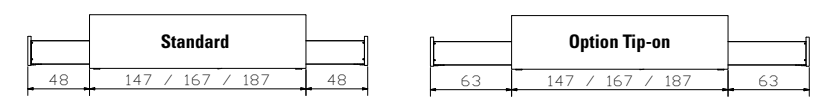

**Weitere Beimöbel siehe Register 2** | autres accessoires voir registre 2 | further accessories see index 2

				Dimension cm
<b>San Felipe</b>	Bett Breiten Länge	lit largeurs longueur	bed widths length	140, 160, 180 200
<b>Rivera</b>	Kommode	commode	chest of drawers	120/46/81
<b>Rio</b>	Nachttisch	table de nuit	bedside table	60/41/36

				Dimension cm
<b>Aska</b>	Sekretär	secrétaire	bureau	120/60/85
<b>Circo</b>	Nachttisch/Hocker	table de nuit/tabouret	bedside table/stool	∅ 45/44
<b>Caja</b>	Nachttisch	table de nuit	bedside table	48/41/16

				Dimension cm
<b>Otello</b>	Bett, inklusive Kopfteil gepolstert und 4 Bettkästen Breiten Länge	lit, tête de lit rembourrée et 4 tiroirs à literie inclus largeurs longueur	bed, headboard upholstered and 4 bed drawers included widths length	140, 160, 180 200
	Information Bettkasten <b>Standard:</b> gedämpfter Selbsteinzug Blumotion von BLUM <b>Option:</b> Tip-on-Öffnung mit Vollauszug von BLUM	information tiroir à literie <b>standard:</b> système d'amortissement Blumotion de BLUM <b>option:</b> ouverture Tip-on avec extension complète de BLUM	information bed drawer <b>standard:</b> soft closing runner Blumotion of BLUM <b>option:</b> opening Tip-on with full extension of BLUM	