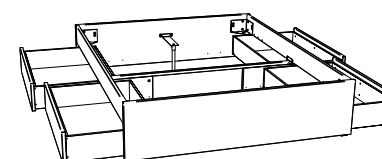

Dimension cm
Otello	Bett, inklusive Kopfteil gepolstert und 4 Bettkästen Breiten Länge	lit, tête de lit rembourrée et 4 tiroirs à literie inclus largeurs longueur	bed, headboard upholstered and 4 bed drawers included widths length	140, 160, 180 200
	Information Bettkasten Standard: gedämpfter Selbsteinzug Blumotion von BLUM Option: Tip-on-Öffnung mit Vollauszug von BLUM	information tiroir à literie standard: système d'amortissement Blumotion de BLUM option: ouverture Tip-on avec extension complète de BLUM	information bed drawer standard: soft closing runner Blumotion of BLUM option: opening Tip-on with full extension of BLUM