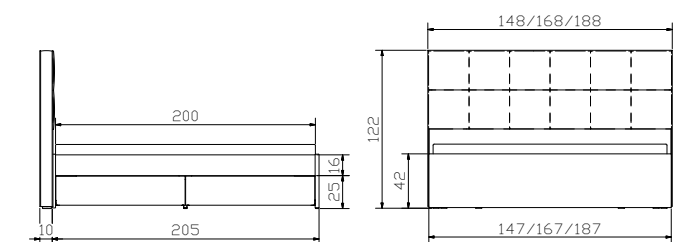

Dimension cm
Lovara	Kommode	commode	chest of drawers	90/40/75
Caja	Nachttisch	table de nuit	bedside table	48/41/16

				Dimension cm
Otello	Bett, inklusive Kopfteil gepolstert und 4 Bettkästen Breiten Länge	lit, tête de lit rembourrée et 4 tiroirs à literie inclus largeurs longueur	bed, headboard upholstered and 4 bed drawers included widths length	140, 160, 180 200
	Information Bettkasten Standard: gedämpfter Selbsteinzug Blumotion von BLUM Option: Tip-on-Öffnung mit Vollauszug von BLUM	information tiroir à literie standard: système d'amortissement Blumotion de BLUM option: ouverture Tip-on avec extension complète de BLUM	information bed drawer standard: soft closing runner Blumotion of BLUM option: opening Tip-on with full extension of BLUM	

Stoff- und Kunstlederauswahl | choix de tissus et cuir synthétique | choice of tissues and synthetic leather

Pepe (100 % Polyester)

Kul (Oberfläche | surface 100% Polyurethan)

Option:
Tip-On Öffnung mit Vollauszug bei Bettkästen optional erhältlich siehe Preisliste | ouverture Tip-On avec extension totale des tiroirs disponible en option voir liste de prix | opening Tip-On with full extension of bed drawers optional available see price-list

Kopfteil in Kul smoke 336 | tête de lit en Kul smoke 336 | headboard in Kul smoke 336
Alle Holzteile in Kernbuche natur geölt | toutes les parties en bois en hêtre coeur rouge naturel huilé | all wooden parts in heart beech natural oiled
Weitere Beimöbel siehe Register 2 | autres accessoires voir registre 2 | further accessories see index 2