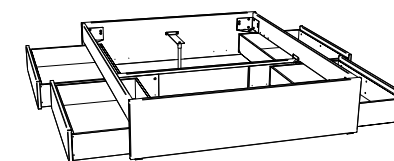

Dimension cm
Lovara	Kommode	commode	chest of drawers	90/40/75
Caja	Nachttisch	table de nuit	bedside table	48/41/16

				Dimension cm
Otello	Bett, inklusive Kopfteil gepolstert und 4 Bettkästen Breiten Länge	lit, tête de lit rembourrée et 4 tiroirs à literie inclus largeurs longueur	bed, headboard upholstered and 4 bed drawers included widths length	140, 160, 180 200
	Information Bettkasten Standard: gedämpfter Selbsteinzug Blumotion von BLUM Option: Tip-on-Öffnung mit Vollauszug von BLUM	information tiroir à literie standard: système d'amortissement Blumotion de BLUM option: ouverture Tip-on avec extension complète de BLUM	information bed drawer standard: soft closing runner Blumotion of BLUM option: opening Tip-on with full extension of BLUM	

Stoff- und Kunstlederauswahl | choix de tissus et cuir synthétique | choice of tissues and synthetic leather

Pepe (100 % Polyester)

Kul (Oberfläche | surface 100% Polyurethan)

Option:
Tip-On Öffnung mit Vollauszug bei Bettkästen optional erhältlich siehe Preisliste | ouverture Tip-On avec extension totale des tiroirs disponible en option voir liste de prix | opening Tip-On with full extension of bed drawers optional available see price-list

Kopfteil in Kul smoke 336 | tête de lit en Kul smoke 336 | headboard in Kul smoke 336
Alle Holzteile in Kernbuche natur geölt | toutes les parties en bois en hêtre coeur rouge naturel huilé | all wooden parts in heart beech natural oiled
Weitere Beimöbel siehe Register 2 | autres accessoires voir registre 2 | further accessories see index 2