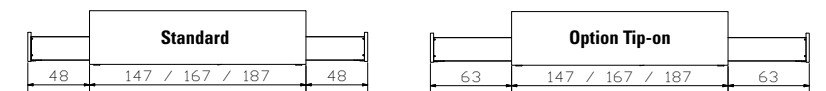

Dimension cm
Lovara	Kommode	commode	chest of drawers	90/40/75
Caja	Nachttisch	table de nuit	bedside table	48/41/16

				Dimension cm
Otello	Bett, inklusive Kopfteil gepolstert und 4 Bettkästen Breiten Länge	lit, tête de lit rembourrée et 4 tiroirs à literie inclus largeurs longueur	bed, headboard upholstered and 4 bed drawers included widths length	140, 160, 180 200
	Information Bettkasten Standard: gedämpfter Selbsteinzug Blumotion von BLUM Option: Tip-on-Öffnung mit Vollauszug von BLUM	information tiroir à literie standard: système d'amortissement Blumotion de BLUM option: ouverture Tip-on avec extension complète de BLUM	information bed drawer standard: soft closing runner Blumotion of BLUM option: opening Tip-on with full extension of BLUM	

Stoff- und Kunstlederauswahl | choix de tissus et cuir synthétique | choice of tissues and synthetic leather

Pepe (100 % Polyester)

Kul (Oberfläche | surface 100% Polyurethan)

Option:
Tip-On Öffnung mit Vollauszug bei Bettkästen optional erhältlich siehe Preisliste | ouverture Tip-On avec extension totale des tiroirs disponible en option voir liste de prix | opening Tip-On with full extension of bed drawers optional available see price-list

Kopfteil in Kul smoke 336 | tête de lit en Kul smoke 336 | headboard in Kul smoke 336
Alle Holzteile in Kernbuche natur geölt | toutes les parties en bois en hêtre coeur rouge naturel huilé | all wooden parts in heart beech natural oiled
Weitere Beimöbel siehe Register 2 | autres accessoires voir registre 2 | further accessories see index 2