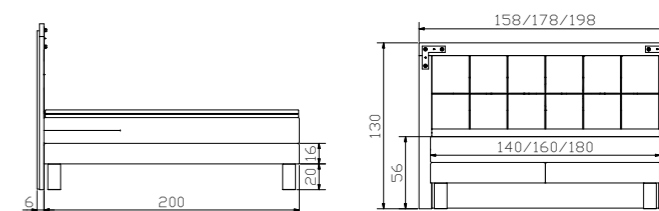

Dimension cm
Carpi	Nachttisch höhenverstellbar	table de nuit réglable en hauteur	bedside table adjustable in height	52/42/34–53
Rivera	Kommode	commode	chest of drawers	120/46/81

				Dimension cm
Memphis	Bett Breiten Länge	lit largeurs longueur	bed widths length	140, 160, 180 200

Alle Polsterteile in Pepe beige 327 | toutes les parties rembourrées en Pepe beige 327 | all upholstery parts in Pepe beige 327
Alle Holzteile in Akazie Vintage brown | toutes les parties en bois en acacia Vintage brown | all wooden parts in acacia Vintage brown
Zubehör siehe Register 2 | accessoires voir registre 2 | accessories see index 2