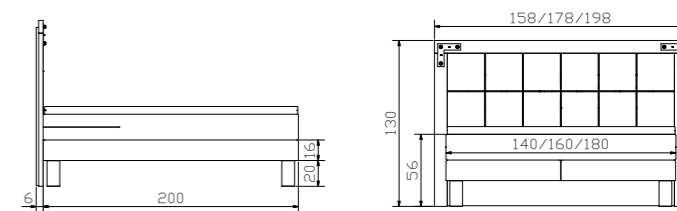

Dimension cm
Tercio	Nachttisch/Rollcontainer	Table de nuit/caisson à roulettes	Bedside table/rolling container	53/41/58
Rivera	Kommode	commode	chest of drawers	120/46/81

				Dimension cm
Memphis	Bett Breiten Länge	lit largeurs longueur	bed widths length	140, 160, 180 200

Alle Polsterteile in KUL white 323 | toutes les parties rembourrées en KUL white 323 | all upholstery parts in KUL white 323
Alle Holzteile in Akazie Vintage grey | toutes les parties en bois en acacia Vintage grey | all wooden parts in acacia Vintage grey
Zubehör siehe Register 2 | accessoires voir registre 2 | accessories see index 2