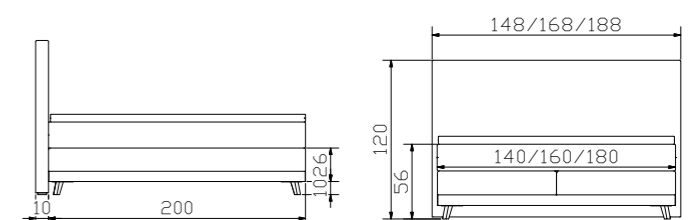

Alle Polsterteile in Pepe grey 335 | toutes les parties rembourrées en Pepe grey 335 | all upholstery parts in Pepe grey 335
Alle Holzteile in Eiche bianco, gebürstet, geölt | toutes les parties en bois en chêne bianco, brossé, huilé | all wooden parts in oak bianco, brushed, oiled
Zubehör siehe Register 2 | accessoires voir registre 2 | accessories see index 2