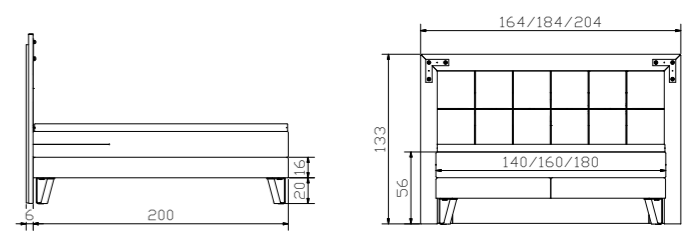

Jubiläumsangebot
Offre d'anniversaire
Anniversary offer

				Dimension cm
Carpi	Nachttisch höhenverstellbar 34–53 cm	table de nuit réglable en hauteur 34–53 cm	bedside table adjustable in height 34–53 cm	52/42/34-53
Coset	Sekretär	secrétaire	bureau	120/60/86
Vecio	Bank	banquette	bench	110/27/45

				Dimension cm
Oakland	Bett Breiten Länge	lit largeurs longueur	bed widths length	140, 160, 180 200

Alle Polsterteile in KUL smoke 336 | toutes les parties rembourrées en KUL smoke 336 | all upholstery parts in KUL smoke 336
Alle Holzteile in Wildeiche natur, gebürstet, geölt | toutes les parties en bois en chêne nouveau naturel, brossé, huilé | all wooden parts in wildoak natural, brushed, oiled
Zubehör siehe Register 2 | accessoires voir registre 2 | accessories see index 2