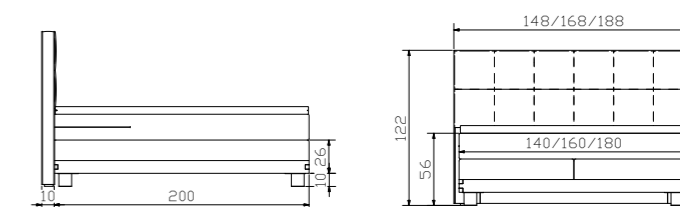

Zubehör siehe Register 2 | accessoires voir registre 2 | accessories see index 2

				Dimension cm
Ludo	Nachttisch/Hocker	table de nuit/tabouret	bedside table/stool	40/40/55
Vecio	Bank	banquette	bench	110/27/45

				Dimension cm
Finca	Bett Breiten Länge	lit largeurs longueur	bed widths length	140, 160, 180 200

Alle Polsterteile in Pepe grey 335 | toutes les parties rembourrées en Pepe grey 335 | all upholstery parts in Pepe grey 335
Alle Holzteile in Wildeiche natur, gebürstet, geölt | toutes les parties en bois en chêne nouveau naturel, brossé, huilé | all wooden parts in wildoak natural, brushed, oiled
Zubehör siehe Register 2 | accessoires voir registre 2 | accessories see index 2