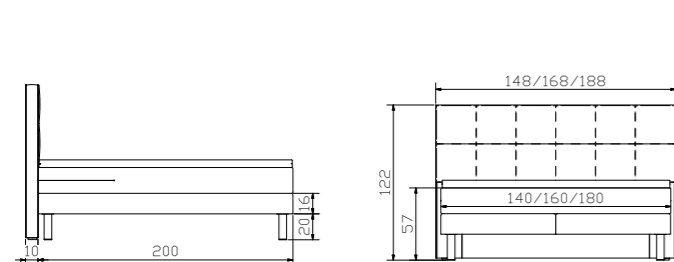

Alle Polsterteile in KUL white 323 | toutes les parties rembourrées en KUL white 323 | all upholstery parts in KUL white 323
Alle Holzteile in Buche weiss deckend, lackiert | toutes les parties en bois en hêtre blanc, couvrant, laqué | all wooden parts in beech white covered, lacquered
Füße in Metall chrom | pieds en métal chrome | feet in metal chrome
Zubehör siehe Register 2 | accessoires voir registre 2 | accessories see index 2