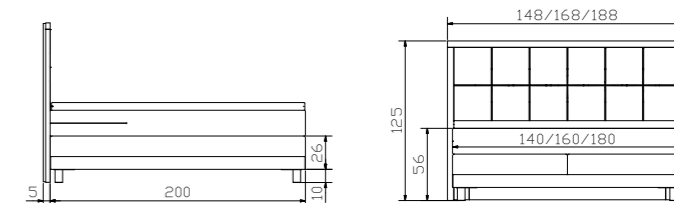

Alle Polsterteile in KUL white 323 | toutes les parties rembourrées en KUL white 323 | all upholstery parts in KUL white 323

Alle Holzteile in Eiche bianco, gebürstet, geölt | toutes les parties en bois en chêne bianco, brossé, huilé | all wooden parts in oak bianco, brushed, oiled

Zubehör siehe Register 2 | accessoires voir registre 2 | accessories see index 2

				Dimension cm
Chalet	Bett Breiten Länge	lit largeurs longueur	bed widths length	140, 160, 180 200
Quora	Nachttisch	Table de nuit	Bedside table	43/43/53

Alle Polsterteile in Pepe anthrazit 328 | toutes les parties rembourrées en Pepe anthrazit 328 | all upholstery parts in Pepe anthrazit 328

Alle Holzteile in Eiche bianco, gebürstet, geölt | toutes les parties en bois en chêne bianco, brossé, huilé | all wooden parts in oak bianco, brushed, oiled

Zubehör siehe Register 2 | accessoires voir registre 2 | accessories see index 2