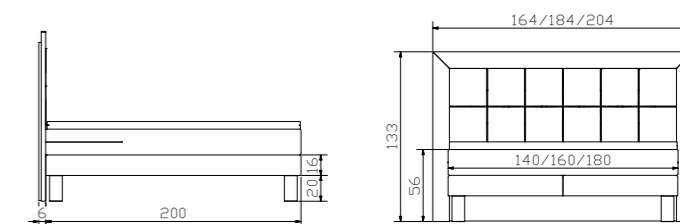

Dimension cm
Rustico	Bett Breiten Länge	lit largeurs longueur	bed widths length	140, 160, 180 200
Ludo	Nachttisch/Hocker	table de nuit/tabouret	bedside table/stool	40/40/55
Vecio	Bank	banquette	bench	110/27/45

Alle Polsterteile in KUL smoke 336 | toutes les parties rembourrées en KUL smoke 336 | all upholstery parts in KUL smoke 336

Alle Holzteile in Wildeiche natur, gebürstet, geölt | toutes les parties en bois en chêne nouveau naturel, brossé, huilé | all wooden parts in wildoak natural, brushed, oiled

Zubehör siehe Register 2 | accessoires voir registre 2 | accessories see index 2