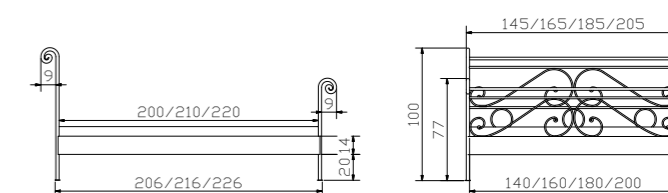

Cura	Nachttisch	table de nuit	bedside table	Dimension cm 42/37/50

Cerete	Bett Breiten Längen	lit largeurs longueurs	bed widths lengths	Dimension cm 140, 160, 180, 200 200, 210, 220

Alle Metallteile in Massiveisen handgeschmiedet schmiedeisenfarbig | toutes les parties métalliques en fer massif forgé à la main teinté fer | all metal parts in solid iron handforged iron coloured

Weitere Beimöbel siehe Register 2 | autres accessoires voir registre 2 | further accessories see index 2