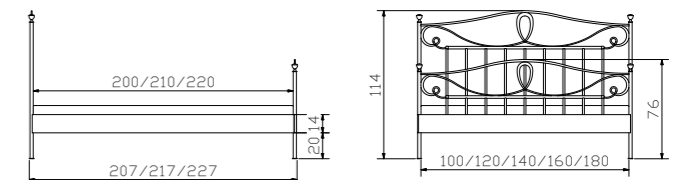

Cerete	Bett Breiten Längen	lit largeurs longueurs	bed widths lengths	Dimension cm 140, 160, 180, 200 200, 210, 220
---------------	---------------------------	------------------------------	--------------------------	--

				Dimension cm
Aska	Sekretär, weiss	secrétaire, blanc	bureau, white	120/60/85
Circo 44	Nachttisch/Hocker	table de nuit/tabouret	bedside table/stool	Ø 45/44
Cura	Nachttisch	table de nuit	bedside table	42/37/50

				Dimension cm
Lurano	Bett	lit	bed	
	Breiten	largeurs	widths	100, 120, 140, 160, 180
	Längen	longueurs	lengths	200, 210, 220

Alle Metallteile in Eisen weiss | toutes les parties métalliques en fer blanc | all metal parts in iron white
Weitere Beimöbel siehe Register 2 | autres accessoires voir registre 2 | further accessories see index 2

Cura	Nachttisch	table de nuit	bedside table	Dimension cm 42/37/50
-------------	------------	---------------	---------------	---------------------------------

Lurano	Bett Breiten Längen	lit largeurs longueurs	bed widths length	Dimension cm 100, 120, 140, 160, 180 200, 210, 220
---------------	---------------------------	------------------------------	-------------------------	---