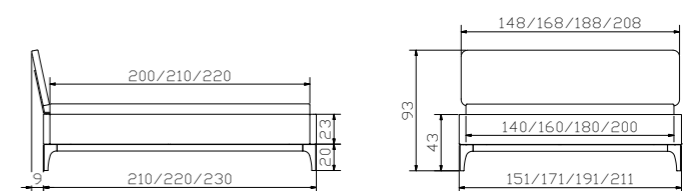

				Dimension cm
Duetto	Kopfteil	tête de lit	headboard	140, 160, 180, 200
Lumo	Kissen	coussin	cushion	140, 160, 180/200
Ripo	Kopfteil	tête de lit	headboard	140, 160, 180, 200

				Dimension cm
Silenzio 23 + 28	Bett	lit	bed	140, 160, 180, 200
	Breiten	largeurs	widths	200, 210, 220
	Längen	longueurs	lengths	200, 210, 220
Vola	Kopfteil	tête de lit	headboard	140, 160, 180, 200
Noma	Nachttisch	table de nuit	bedside table	48/43/39

				Dimension cm
Sola	Bank	banquette	bench	140/37/38
Topia	Kissen	coussin	cushion	140/37/10
Primea	Nachttisch, massiv	table de nuit, massif	bedside table, solid	50/40/59
	Schublade Tip-on	tiroir Tip-on	drawer Tip-on	

				Dimension cm
Silenzio 23 + 28	Bett	lit	bed	140, 160, 180, 200
	Breiten	largeurs	widths	200, 210, 220
	Längen	longueurs	lengths	
Suno	Kopfteil	tête de lit	headboard	140, 160, 180, 200

Alle Polsterteile in Kabo calc 630 | toutes les parties rembourrées en Kabo calc 630 | all upholstery parts in Kabo calc 630
Alle Holzteile in Eiche bianco, geölt | Chêne bianco, huilé | Oak bianco, oiled
Lampen und weitere Beimöbel siehe Register 2 | lampes et autres accessoires voir registre 2 | lamps and further accessories see index 2