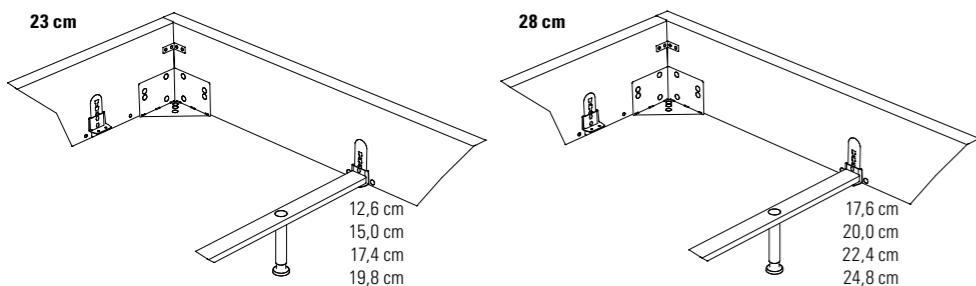

The mark of responsible forestry

Bett | lit | bed

Silenzio 23

Silenzio 28

Stoffauswahl siehe Seiten 11.16/17 | Choix de tissus voir pages 11.16/17 | Choice of tissues see pages 11.16/17

Bei allen Betten Silenzio 23/28 ist die Einlegetiefe in 4 verschiedenen Höhen standardmässig verstellbar. Midtraver-move ist bei allen Betten Silenzio 23/28 ab der Breite 160 cm inklusive.

Tous les lits Silenzio 23/28 ont une profondeur d'insertion réglable de 4 hauteurs différentes en standard. Midtraver-move est inclus avec tous les lits Silenzio 23/28 à partir de 160 cm de largeur.

All Silenzio 23/28 beds have an adjustable insertion depth of 4 different heights as standard. Midtraver-move is included with all Silenzio 23/28 beds from 160 cm width.