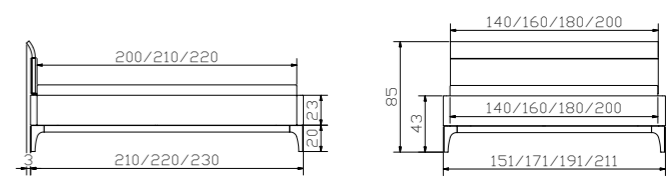

Dimension cm
Duetto	Kopfteil	tête de lit	headboard	140, 160, 180, 200
Lumo	Kissen	coussin	cushion	140, 160, 180/200
Ripo	Kopfteil	tête de lit	headboard	140, 160, 180, 200

				Dimension cm
Silenzio 23 + 28	Bett	lit	bed	140, 160, 180, 200
	Breiten	largeurs	widths	200, 210, 220
	Längen	longueurs	lengths	200, 210, 220
Vola	Kopfteil	tête de lit	headboard	140, 160, 180, 200
Noma	Nachttisch	table de nuit	bedside table	48/43/39

Alle Polsterteile in Kitana grigio 602 | toutes les parties rembourrées en Kitana grigio 602 | all upholstery parts in Kitana grigio 602
Alle Holzteile in Eiche bianco, geölt | Chêne bianco, huilé | Oak bianco, oiled
Lampen und weitere Beimöbel siehe Register 2 | lampes et autres accessoires voir registre 2 | lamps and further accessories see index 2