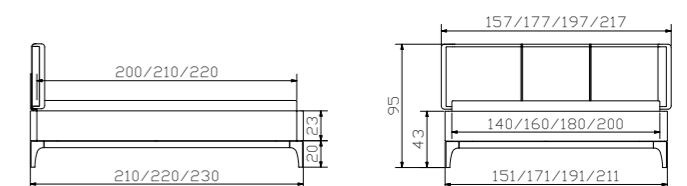

Dimension cm
Aska	Sekretär	secrétaire	bureau	120/60/85
Circo 44	Nachtisch/Hocker	table de nuit/tabouret	bedside table/stool	Ø 45/44
Trigo	Nachtisch	table de nuit	bedside table	48/43/55

				Dimension cm
Silenzio 23 + 28	Bett Breiten Längen	lit largeurs longueurs	bed widths lengths	140, 160, 180, 200 200, 210, 220
Obag	Kopfteil	tête de lit	headboard	140, 160, 180, 200

Alle Polsterteile in Kabo calc 630 | toutes les parties rembourrées en Kabo calc 630 | all upholstery parts in Kabo calc 630

Alle Holzteile in Nussbaum, geölt | toutes les parties en bois en noyer, huilé | all wooden parts in walnut, oiled

Weitere Beimöbel siehe Register 2 | autres accessoires voir registre 2 | further accessories see index 2