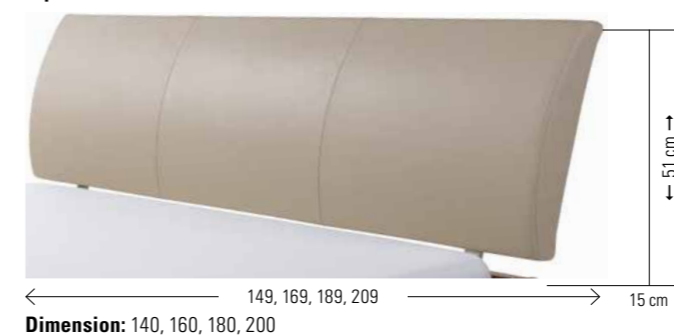

Ripo

*Lampen nicht montierbar | montage de lampes impossible | no possibility to assemble lamps

Weitere Kopfteile und Stoffauswahl/Farben siehe Register 1 | Autres têtes de lit et choix de tissus/couleurs pour coussins voir registre 1 | More headboards and choice of tissues/colours for cushions see index 1