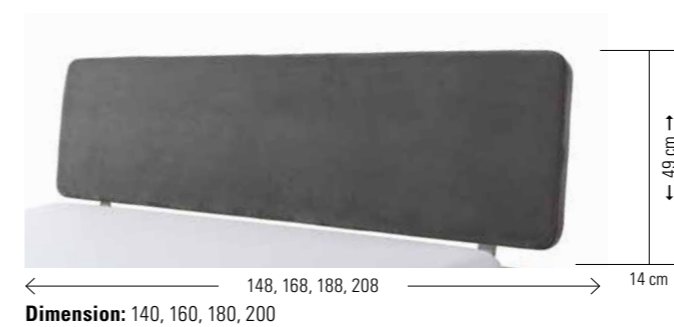

Tous les lits Silenzio 23/28 ont une profondeur d'insertion réglable de 4 hauteurs différentes en standard. Midtraver-move est inclus avec tous les lits Silenzio 23/28 à partir de 160 cm de largeur.

All Silenzio 23/28 beds have an adjustable insertion depth of 4 different heights as standard. Midtraver-move is included with all Silenzio 23/28 beds from 160 cm width.

Ausführungen | exécutions | executions

Holz | bois | wood

71
Eiche bianco, geölt
Chêne bianco, huilé
Oak bianco, oiled

85
Nussbaum, geölt
Noyer, huilé
Walnut, oiled

Weitere Beimöbel siehe Register 2 | autres accessoires voir registre 2 | further accessories see index 2

Kopfteile | têtes de lit | headboards

Suno

Ripo

*Lampen nicht montierbar | montage de lampes impossible | no possibility to assemble lamps

Weitere Kopfteile und Stoffauswahl/Farben siehe Register 1 | Autres têtes de lit et choix de tissus/couleurs pour coussins voir registre 1 | More headboards and choice of tissues/colours for cushions see index 1