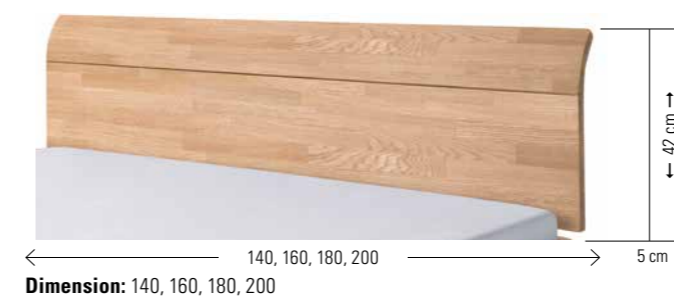

Boga

Kissen zu Kopfteilen | coussins pour têtes de lit | cushions for headboards

Arona + Duetto