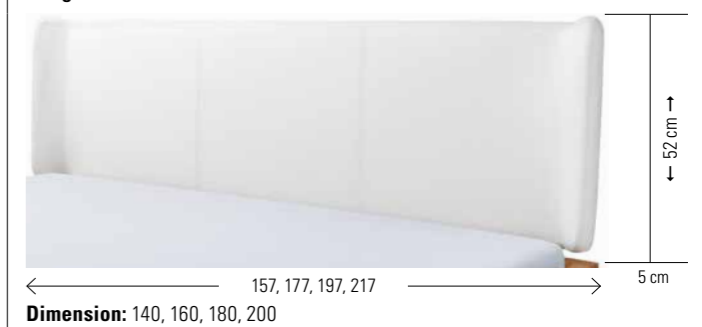

Bett | lit | bed

Silenzio 23

Silenzio 28

Stoffauswahl siehe Seiten 11.16/17 | Choix de tissus voir pages 11.16/17 | Choice of tissues see pages 11.16/17

Bei allen Betten Silenzio 23/28 ist die Einlegetiefe in 4 verschiedenen Höhen standardmässig verstellbar. Midtraver-move ist bei allen Betten Silenzio 23/28 ab der Breite 160 cm inklusive.

Tous les lits Silenzio 23/28 ont une profondeur d'insertion réglable de 4 hauteurs différentes en standard. Midtraver-move est inclus avec tous les lits Silenzio 23/28 à partir de 160 cm de largeur.

All Silenzio 23/28 beds have an adjustable insertion depth of 4 different heights as standard. Midtraver-move is included with all Silenzio 23/28 beds from 160 cm width.

Ausführungen | exécutions | executions

Holz | bois | wood

71
Eiche bianco, geölt
Chêne bianco, huilé
Oak bianco, oiled

85
Nussbaum, geölt
Noyer, huilé
Walnut, oiled

Weitere Beimöbel siehe Register 2 | autres accessoires voir registre 2 | further accessories see index 2

Kopfteile | têtes de lit | headboards

Suno

Ripo

*Lampen nicht montierbar | montage de lampes impossible | no possibility to assemble lamps

Weitere Kopfteile und Stoffauswahl/Farben siehe Register 1 | Autres têtes de lit et choix de tissus/couleurs pour coussins voir registre 1 | More headboards and choice of tissues/colours for cushions see index 1

Obag*

Boga

Kissen zu Kopfteilen | coussins pour têtes de lit | cushions for headboards

Arona + Duetto

Lumo + Duetto

Stoffauswahl/Farben für Kissen siehe Register 1, Seiten 6-7 | choix de tissus/couleurs pour coussins voir registre 1, pages 6-7 | choice of tissues/colours for cushions see index 1, pages 6-7