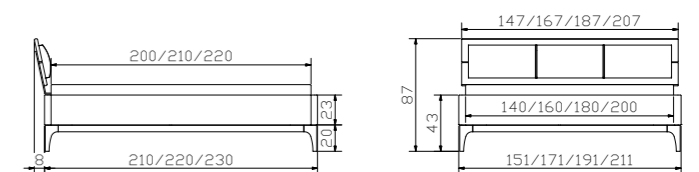

Dimension cm
Ripo	Kopfteil	tête de lit	headboard	140, 160, 180, 200
Suno	Kopfteil	tête de lit	headboard	140, 160, 180, 200

				Dimension cm
Silenzio 23 + 28	Bett Breiten Längen	lit largeurs longueurs	bed widths lengths	140, 160, 180, 200 200, 210, 220
Duetto Lumo	Kopfteil Kissen	tête de lit coussin	headboard cushion	140, 160, 180, 200 140, 160, 180/200
Noma	Nachttisch	table de nuit	bedside table	48/43/39

Alle Polsterteile in Kitana anthrazit 604 | toutes les parties rembourrées en Kitana anthrazit 604 | all upholstery parts in Kitana anthrazit 604

Alle Holzteile in Nussbaum, geölt | toutes les parties en bois en noyer, huilé | all wooden parts in walnut, oiled

Lampen und weitere Beimöbel siehe Register 2 | lampes et autres accessoires voir registre 2 | lamps and further accessories see index 2