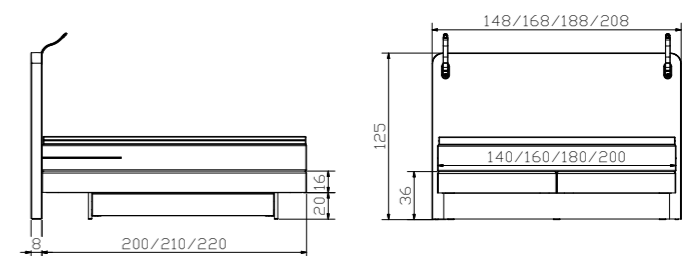

Dimension cm
Topa anthracit	Bank, inklusive Kissen	banquette, coussin inclus	bench, cushion included	144/44/38
Triore	Nachttisch	table de nuit	bedside table	50/40/58

				Dimension cm
Lovitio-Box 36	Untergestell, inklusive 2 Bettkästen	sommier, 2 tiroirs de lit inclus	mattress base, 2 bed drawers included	140, 160, 180, 200 200, 210, 220
Lucina	Kopfteil mit integrierten Lampen Lampen (2er Set) schwarz 12V DC, LED neutral	tête de lit avec lampes intégrées lampes (set de 2) noir 12V DC, LED neutre	headboard with integrated lamps lamps (set of 2) black 12V DC, LED neutral	140, 160, 180, 200
Tex Topper	Matratze Topper Breiten Längen	matelas surmatelas largeurs longueurs	mattress mattress topper widths lengths	80, 90, 100, 140, 160, 180, 200 200, 210, 220

Lampe mit flexiblem Hals, USB-Anschluss und separatem Orientierungslicht für die Nacht, nur in Kombination mit Kopfteil Lucina erhältlich | lampe à cou flexible, port USB et lumière à orientation séparée pour la nuit, uniquement disponible en combinaison avec la tête de lit Lucina | lamp with flexible neck, USB connection and separate orientation light for the night, only available in combination with headboard Lucina

Weitere Lampen siehe Register 1 | davantage de lampes voir registre 1 | other lamps see index 1

Alle Polstersteile in Kitana grigio 602 | toutes les parties rembourrées en Kitana grigio 602 | all upholstery parts in Kitana grigio 602

Holzteile in Buche anthracit deckend, lackiert und Walnuss | parties en bois en hêtre anthracite couvrant, laqué et noyer | wooden parts in beech anthracit covered, lacquered and walnut

Weitere Beimöbel siehe Register 1 | davantage d'accessoires voir registre 1 | other accessories see index 1