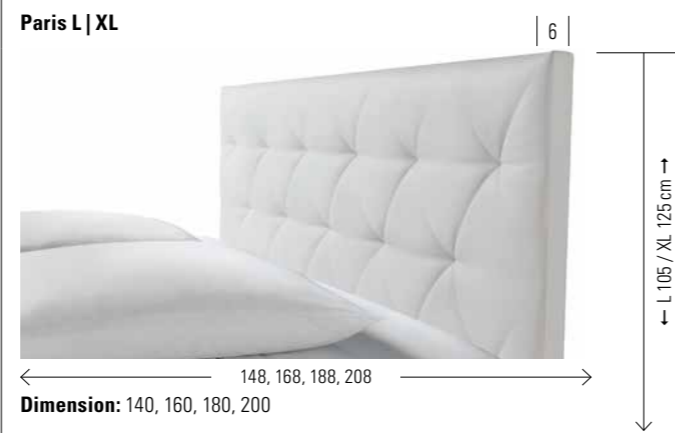

Kopfteile | têtes de lit | headboards

gepolstert | rembourrées | upholstered

Stoffauswahl siehe Seite 1.15 | choix de tissus voir page 1.15 | choice of fabrics see page 1.15