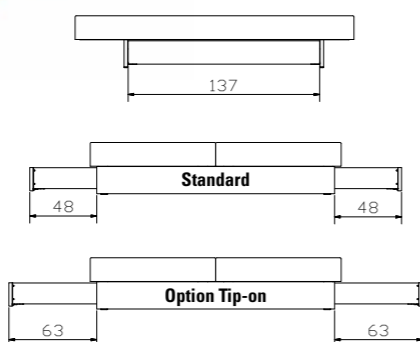

Stauraum | espace de stockage | storage space

Bettkästen mit Holzkufe | tiroirs de lit avec patins en bois | bed drawers with wooden vat

Lovitio-Box 36 mit 2 Schubladen | 2 tiroirs | 2 drawers

Breiten | largeurs | widths
140, 160, 180, 200 cm

Längen | longueurs | lengths
200, 210, 220 cm

Höhe | hauteur | height
20 cm

Stauraum | compartiment de rangement | storage space:
134 x 61 x 13 cm (2 x)

Standard:
gedämpfter Selbsteinzug Blumotion von BLUM | système d'amortissement Blumotion de BLUM | soft closing runner Blumotion of BLUM

Dolomit

Dimension: 160, 180, 200

Massangabe der Kopfteilhöhe ist ab Boden | la hauteur de la tête de lit est mesurée à partir du sol | dimension of the headboard is the height from the floor
Stoffauswahl siehe Seite 1.15 | choix de tissus voir page 1.15 | choice of fabrics see page 1.15