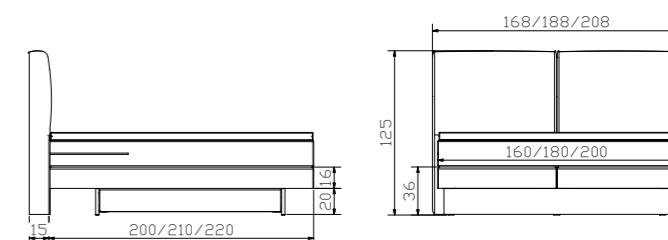

Dimension cm

Emilio alu	Herrendiener	valet	dressboy	45/28/111
Cerina	Nachttisch	table de nuit	bedside table	48/43/57

Dimension cm

Lovitio-Box 36	Untergestell, inklusive 2 Bettkästen	sommier, 2 tiroirs de lit inclus	mattress base, 2 bed drawers included	
	Breiten	largeurs	widths	160, 180, 200
	Längen	longueurs	lengths	200, 210, 220
Palermo XL	Kopfteil	tête de lit	headboard	160, 180, 200
Tex Topper	Matratze	matelas	mattress	
	Topper	surmatelas	mattress topper	
	Breiten	largeurs	widths	80, 90, 100, 160, 180, 200
	Längen	longueurs	lengths	200, 210, 220

Alle Polsterteile in Kitana grigio 602 | toutes les parties rembourrées en Kitana grigio 602 | all upholstery parts in Kitana grigio 602

Holzteile in Buche anthracit deckend, lackiert und Wildeiche coffee, gebürstet, geölt | parties en bois en hêtre anthracite couvrant, laqué et chêne nouveau coffee, brossé, huilé | wooden parts in beech anthracit covered, lacquered and wildoak coffee, brushed, oiled

Weitere Beimöbel siehe Register 1 | davantage d'accessoires voir registre 1 | other accessories see index 1