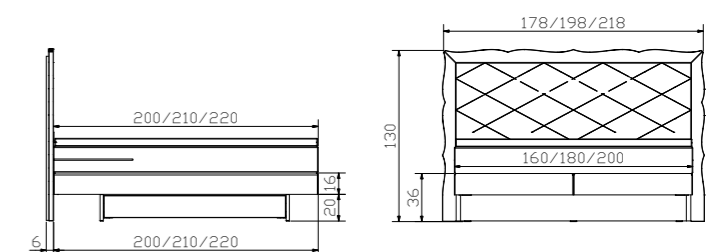

Dimension cm
Aska	Sekretär	secrétaire	bureau	120/60/85
Circo 44	Nachttisch/Hocker	table de nuit/tabouret	bedside table/stool	Ø 45/44
Flims	Nachttisch	table de nuit	bedside table	46/46/60

				Dimension cm
Lovitio-Box 36	Untergestell, inklusive 2 Bettkästen	sommier, 2 tiroirs de lit inclus	mattress base, 2 bed drawers included	
	Breiten	largeurs	widths	160, 180, 200
	Längen	longueurs	lengths	200, 210, 220
Montana	Kopfteil	tête de lit	headboard	160, 180, 200
Tex Topper	Matratze	matelas	mattress	
	Topper	surmatelas	mattress topper	
	Breiten	largeurs	widths	80, 90, 100, 160, 180, 200
	Längen	longueurs	lengths	200, 210, 220

Alle Polsterteile in Campos blanc 372 | toutes les parties rembourrées en Campos blanc 372 | all upholstery parts in Campos blanc 372

Alle Holzteile in Eiche bianco, gebürstet, geölt | toutes les parties en bois en chêne bianco, brossé, huilé | all wooden parts in oak bianco, brushed, oiled

Weitere Beimöbel siehe Register 1 | davantage d'accessoires voir registre 1 | other accessories see index 1