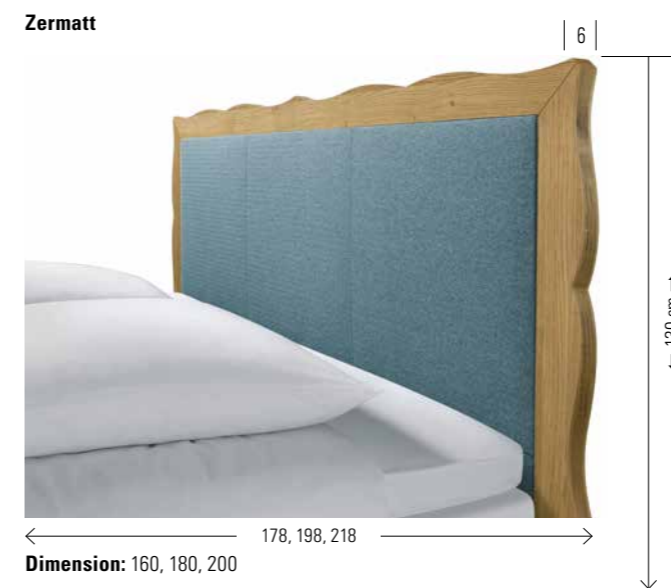

Kopfteile | têtes de lit | headboards

Holz, gepolstert | bois, rembourrées | wood, upholstered

Massangabe der Kopfteilhöhe ist ab Boden | la hauteur de la tête de lit est mesurée à partir du sol | dimension of the headboard is the height from the floor
Stoffauswahl siehe Seite 1.15 | choix de tissus voir page 1.15 | choice of fabrics see page 1.15

Ausführungen | exécutions | executions

Holz | bois | wood

73
Eiche bianco, gebürstet, geölt
Chêne bianco, brossé, huilé
Oak bianco, brushed, oiled

Kopfteile | têtes de lit | headboards

Holz, gepolstert | bois, rembourrées | wood, upholstered