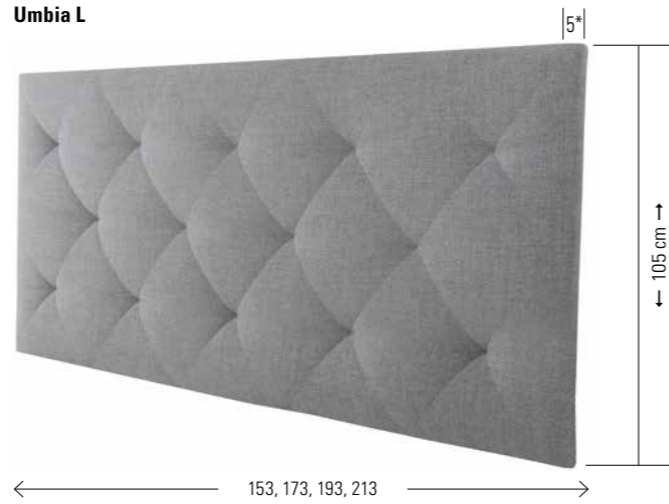

Wandpaneele | panneaux muraux | wallpanels

Colina L | XL

Umbia L

Saia M | L

Sogno L | XL

*Zusätzlich zum angegebenen Mass: Der Abstand zwischen Paneel und Wand beträgt 3 cm. | En plus de la dimension indiquée: La distance entre le panneau et le mur est de 3 cm. | Additional to the indicated dimension: The distance between panel and wall is 3 cm.