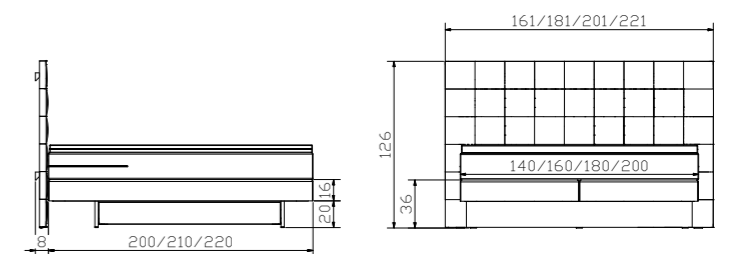

Dimension cm
Trino	Nachttisch	table de nuit	bedside table	50/44/57
Emilio alu	Herrendiener	valet	dressboy	45/28/111

				Dimension cm
Lovitio-Box 36	Untergestell, inklusive 2 Bettkästen	sommier, 2 tiroirs de lit inclus	mattress base, 2 bed drawers included	
	Breiten	largeurs	widths	140, 160, 180, 200
	Längen	longueurs	lengths	200, 210, 220
Sogno XL	Wandpaneel	panneau mural	wallpanel	161, 181, 201, 221
Tex Topper	Matratze	matelas	mattress	
	Topper	surmatelas	mattress topper	
	Breiten	largeurs	widths	80, 90, 100, 140, 160, 180, 200
	Längen	longueurs	lengths	200, 210, 220

Polsterteile in Shine musk 683, Wandpaneel in Campos blanc 372 | parties rembourrées en Shine musk 683, panneau mural en Campos blanc 372 | upholstery parts in Shine musk 683, wallpanel in Campos blanc 372

Alle Holzteile in Buche weiss deckend, lackiert | toutes les parties en bois en hêtre blanc couvrant, laqué | all wooden parts in beech white covered, lacquered

Weitere Beimöbel siehe Register 1 | davantage d'accessoires voir registre 1 | other accessories see index 1