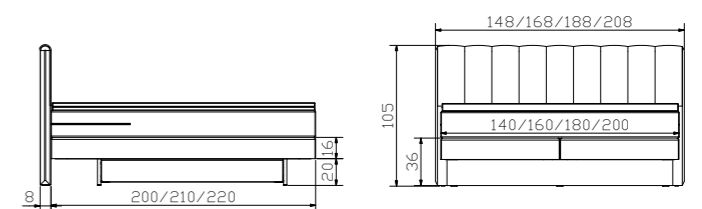

Dimension cm
Claudio iron	Herrendiener	valet	dressboy	45/28/107
Cerina	Nachttisch	table de nuit	bedside table	48/43/57
Seca iron	Griffe (3er Set)	poignées (set de 3)	handles (set of 3)	

				Dimension cm
Lovitio-Box 36	Untergestell, inklusive 2 Bettkästen	sommier, 2 tiroirs de lit inclus	mattress base, 2 bed drawers included	140, 160, 180, 200 200, 210, 220
Nizza L	Kopfteil	tête de lit	headboard	140, 160, 180, 200
Tex Topper	Matratze Topper	matelas surmatelas	mattress mattress topper	80, 90, 100, 140, 160, 180, 200 200, 210, 220

Polsterteile in Shine opal 682, Tex Matratze in Ranch grit 661 | parties rembourrées en Shine opal 682, tex matelas en Ranch grit 661 | upholstery parts in Shine opal 682, tex mattress in Ranch grit 661

Alle Holzteile in Wildeiche natur, gebürstet, geölt | toutes les parties en bois en chêne nouveau naturel, brossé, huilé | all wooden parts in wildoak natural, brushed, oiled

Weitere Beimöbel siehe Register 1 | davantage d'accessoires voir registre 1 | other accessories see index 1