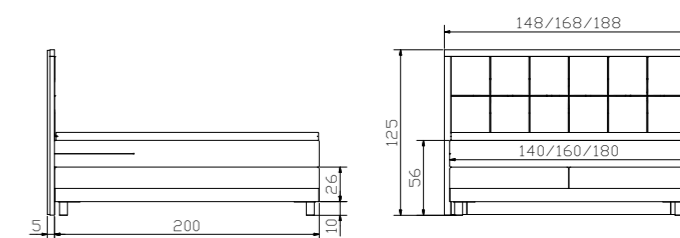

Alle Polsterteile in KUL white 323 | toutes les parties rembourrées en KUL white 323 | all upholstery parts in KUL white 323

Alle Holzteile in Eiche bianco, gebürstet, geölt | toutes les parties en bois en chêne bianco, brossé, huilé | all wooden parts in oak bianco, brushed, oiled

Weitere Beimöbel siehe Register 1 | davantage d'accessoires voir registre 1 | other accessories see index 1

				Dimension cm
Chalet	Bett Breiten Längen	lit largeurs longueurs	bed widths lengths	140, 160, 180 200
Quora	Nachttisch	Table de nuit	Bedside table	43/43/53

Alle Polsterteile in Pepe anthrazit 328 | toutes les parties rembourrées en Pepe anthrazit 328 | all upholstery parts in Pepe anthrazit 328

Alle Holzteile in Eiche bianco, gebürstet, geölt | toutes les parties en bois en chêne bianco, brossé, huilé | all wooden parts in oak bianco, brushed, oiled

Weitere Beimöbel siehe Register 1 | davantage d'accessoires voir registre 1 | other accessories see index 1