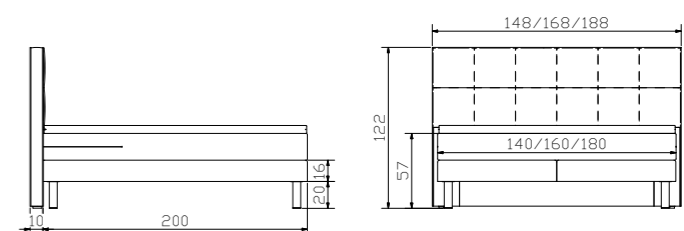

Alle Polsterteile in KUL white 323 | toutes les parties rembourrées en KUL white 323 | all upholstery parts in KUL white 323
Alle Holzteile in Buche weiss deckend, lackiert | toutes les parties en bois en hêtre blanc, couvrant, laqué | all wooden parts in beech white covered, lacquered
Füsse in Metall chrom | pieds en métal chrome | feet in metal chrome
Weitere Beimöbel siehe Register 1 | davantage d'accessoires voir registre 1 | other accessories see index 1