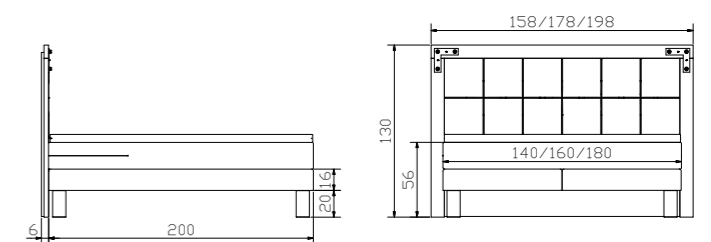

Dimension cm
Memphis	Bett Breiten Längen	lit largeurs longueurs	bed widths lengths	140, 160, 180 200
Tercio	Nachttisch/Rollcontainer	table de nuit / caisson à roulettes	bedside table / rolling container	53/41/58
Rivera	Kommode	commode	chest of drawers	120/46/81
Carpi	Nachttisch höhenverstellbar 34-53 cm	table de nuit réglable en hauteur 34-53 cm	bedside table adjustable in height 34-53 cm	52/42/34-53

Alle Polsterteile in KUL white 323 und Pepe beige 327 | toutes les parties rembourrées en KUL white 323 et Pepe beige 327 | all upholstery parts in KUL white 323 and Pepe beige 327

Alle Holzteile in Akazie Vintage grey und Akazie Vintage brown, lackiert | toutes les parties en bois en acacia Vintage grey et acacia Vintage brown, laqué | all wooden parts in acacia Vintage grey and acacia Vintage brown, lacquered

Weitere Beimöbel siehe Register 1 | davantage d'accessoires voir registre 1 | other accessories see index 1