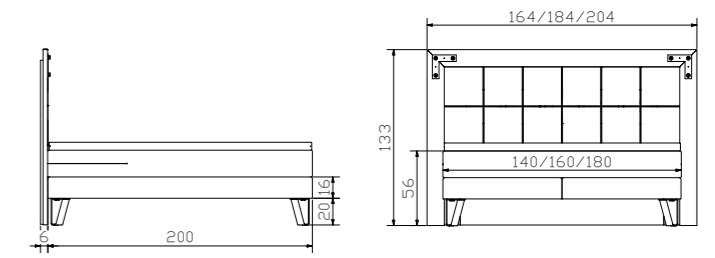

Jubiläumsangebot
Offre d'anniversaire
Anniversary offer

				Dimension cm
Carpi	Nachttisch höhenverstellbar 34-53 cm	table de nuit réglable en hauteur 34-53 cm	bedside table adjustable in height 34-53 cm	52/42/34-53
Coset	Sekretär	secrétaire	bureau	120/60/86
Vecio	Bank	banquette	bench	110/16-27/45

				Dimension cm
Oakland	Bett Breiten Längen	lit largeurs longueurs	bed widths lengths	140, 160, 180 200

Alle Polsterteile in KUL smoke 336 | toutes les parties rembourrées en KUL smoke 336 | all upholstery parts in KUL smoke 336
Alle Holzteile in Wildeiche natur, gebürstet, geölt | toutes les parties en bois en chêne nouveau naturel, brossé, huilé | all wooden parts in wildoak natural, brushed, oiled
Füsse in Metall used | pieds en métal used | feet in metal used
Weitere Beimöbel siehe Register 1 | davantage d'accessoires voir registre 1 | other accessories see index 1