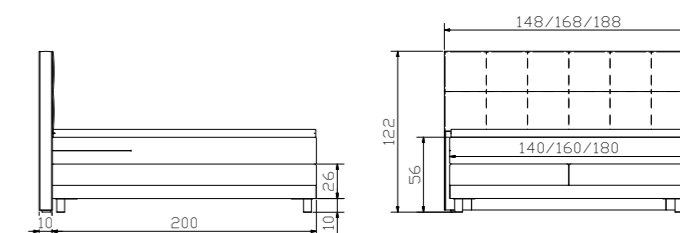

Quora	Nachttisch	table de nuit	bedside table	Dimension cm 43/43/53

Bella	Bett Breiten Längen	lit largeurs longueurs	bed widths lengths	Dimension cm 140, 160, 180 200

Alle Polsterteile in Pepe grey 335 | toutes les parties rembourrées en Pepe grey 335 | all upholstery parts in Pepe grey 335
Alle Holzteile in Eiche bianco, gebürstet, geölt | toutes les parties en bois en chêne bianco, brossé, huilé | all wooden parts in oak bianco, brushed, oiled
Weitere Beimöbel siehe Register 1 | davantage d'accessoires voir registre 1 | other accessories see index 1