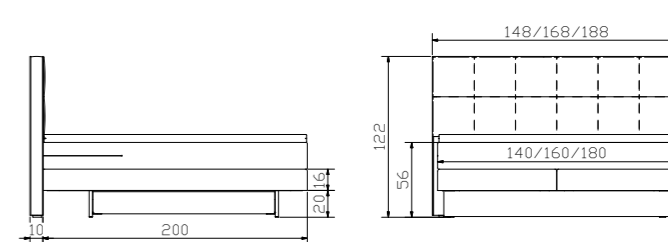

Alle Polsterteile in KUL white 323 | toutes les parties rembourrées en KUL white 323 | all upholstery parts in KUL white 323

Alle Holzteile in Buche weiss deckend, lackiert | toutes les parties en bois en hêtre blanc, couvrant, laqué | all wooden parts in beech white covered, lacquered

Weitere Beimöbel siehe Register 1 | davantage d'accessoires voir registre 1 | other accessories see index 1