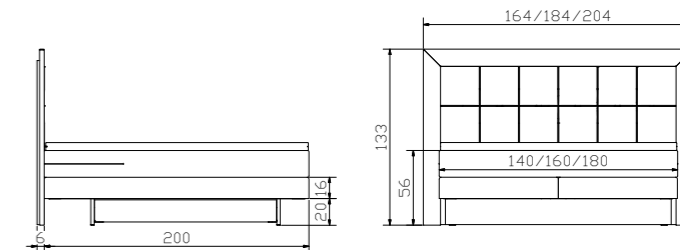

Alle Polsterteile in Pepe grey 335 | toutes les parties rembourrées en Pepe grey 335 | all upholstery parts in Pepe grey 335

Alle Holzteile in Wildeiche natur, gebürstet, geölt | toutes les parties en bois en chêne naturel, brossé, huilé | all wooden parts in wildoak natural, brushed, oiled

Weitere Beimöbel siehe Register 1 | davantage d'accessoires voir registre 1 | other accessories see index 1

Alle Polsterteile in KUL smoke 336 | toutes les parties rembourrées en KUL smoke 336 | all upholstery parts in KUL smoke 336

Alle Holzteile in Wildeiche natur, gebürstet, geölt | toutes les parties en bois en chêne naturel, brossé, huilé | all wooden parts in wildoak natural, brushed, oiled

Weitere Beimöbel siehe Register 1 | davantage d'accessoires voir registre 1 | other accessories see index 1