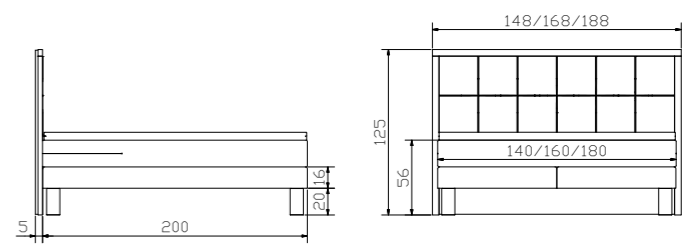

Quora	Nachttisch	Table de nuit	Bedside table	Dimension cm 43/43/53

Cottage	Bett Breiten Längen	lit largeurs longueurs	bed widths lengths	Dimension cm 140, 160, 180 200

Alle Polsterteile in Pepe anthrazit 328 | toutes les parties rembourrées en Pepe anthrazit 328 | all upholstery parts in Pepe anthrazit 328
Alle Holzteile in Eiche bianco, gebürstet, geölt | toutes les parties en bois en chêne bianco, brossé, huilé | all wooden parts in oak bianco, brushed, oiled
Weitere Beimöbel siehe Register 1 | davantage d'accessoires voir registre 1 | other accessories see index 1