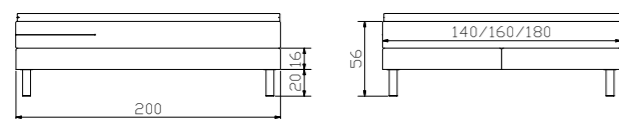

Dimension cm
Basio	Bett Breiten Längen	lit largeurs longueurs	bed widths lengths	140, 160, 180 200
Tree	Nachttisch/Hocker Echtbeton grey	table de nuit/tabouret béton véritable grey	bedside table/stool real concrete grey	Ø 42/44

				Dimension cm
Isoba	Bett Breiten Längen	lit largeurs longueurs	bed widths lengths	140, 160, 180 200
Quora	Nachttisch	table de nuit	bedside table	43/43/53

Alle Polsterteile in Pepe grey 335 | toutes les parties rembourrées en Pepe grey 335 | all upholstery parts in Pepe grey 335

Füße in Metall alu | pieds en métal alu | feet in metal alu

Weitere Beimöbel siehe Register 1 | davantage d'accessoires voir registre 1 | other accessories see index 1