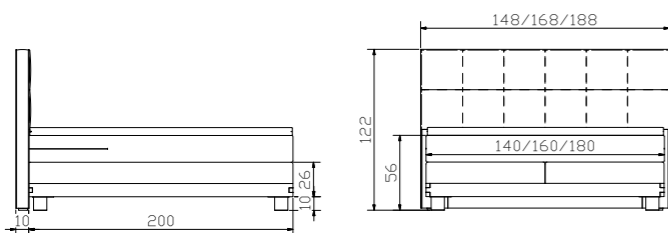

Dimension cm
Finca	Bett	lit	bed	
	Breiten	largeurs	widths	140, 160, 180
	Längen	longueurs	lengths	200
Quora	Nachttisch	Table de nuit	Bedside table	43/43/53
Vecio	Bank	banquette	bench	110/27/45

				Dimension cm
Texas	Bett, inklusive 2 Bettkästen	lit, 2 tiroirs de lit inclus	bed, 2 bed drawers included	
	Breiten	largeurs	widths	140, 160, 180
	Längen	longueurs	lengths	200
	Bettkästen mit gedämpftem Selbsteinzug Blumotion von BLUM	tiroirs de lit avec système d'amortissement Blumotion de BLUM	bed drawers with soft closing runner Blumotion of BLUM	
	Stauraum	compartment de rangement	storage space	134 x 61 x 13 cm (2 x)
Ludo	Nachttisch/Hocker	table de nuit/tabouret	bedside table/stool	40/40/55

Alle Polsterteile in Pepe grey 335 | toutes les parties rembourrées en Pepe grey 335 | all upholstery parts in Pepe grey 335

Alle Holzteile in Wildeiche natur, gebürstet, geölt | toutes les parties en bois en chêne naturel, brossé, huilé | all wooden parts in wildoak natural, brushed, oiled

Weitere Beimöbel siehe Register 1 | davantage d'accessoires voir registre 1 | other accessories see index 1

Alle Polsterteile in KUL smoke 336 | toutes les parties rembourrées en KUL smoke 336 | all upholstery parts in KUL smoke 336

Alle Holzteile in Wildeiche natur, gebürstet, geölt | toutes les parties en bois en chêne naturel, brossé, huilé | all wooden parts in wildoak natural, brushed, oiled

Weitere Beimöbel siehe Register 1 | davantage d'accessoires voir registre 1 | other accessories see index 1