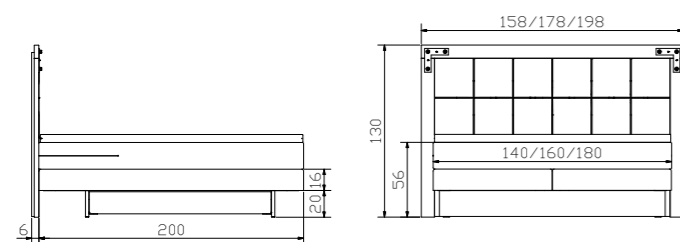

Dimension cm
Nevada	Bett, inklusive 2 Bettkästen Breiten Längen Bettkästen mit gedämpftem Selbsteinzug Blumotion von BLUM	lit, 2 tiroirs de lit inclus largeurs longueurs tiroirs de lit avec système d'amortissement Blumotion de BLUM	bed, 2 bed drawers included widths lengths bed drawers with soft closing runner Blumotion of BLUM	140, 160, 180 200
	Stauraum	compartment de rangement	storage space	134 x 61 x 13 cm (2 x)
Tercio	Nachttisch/Rollcontainer	table de nuit/caisson à roulettes	bedside table/rolling container	53/41/58

				Dimension cm
Denver	Bett, inklusive 2 Bettkästen Breiten Längen Bettkästen mit gedämpftem Selbsteinzug Blumotion von BLUM	lit, 2 tiroirs de lit inclus largeurs longueurs tiroirs de lit avec système d'amortissement Blumotion de BLUM	bed, 2 bed drawers included widths lengths bed drawers with soft closing runner Blumotion of BLUM	140, 160, 180 200
	Stauraum	compartment de rangement	storage space	134 x 61 x 13 cm (2 x)
Rico 54	Nachttisch Auflageplatte Echtbeton	table de nuit plaque d'appui béton véritable	bedside table support plate real concrete	∅ 45/54