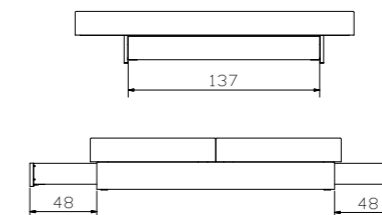

Untergestell mit 2 Schubladen | sommier avec 2 tiroirs | mattress base with 2 drawers

Breiten | largeurs | widths
140, 160, 180 cm

Längen | longueurs | lengths
200 cm

Höhe | hauteur | height
20 cm

Stauraum | compartiment de rangement | storage space:
134 x 61 x 13 cm (2 x)