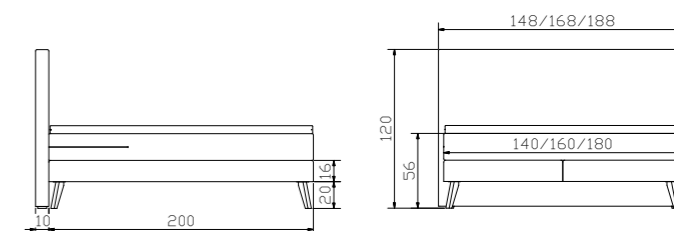

Dimension cm
Tola	Kommode	commode	chest of drawers	50/49/105
	Korpus MDF betonfarbig lackiert	corps en mdf teinté beton, laqué	corpus in mdf concrete coloured, lacquered	
Sima 10	Füße	pieds	feet	
Rico 54	Nachttisch	table de nuit	bedside table	Ø 45/54
	Auflageplatte Echtbeton	plaque d'appui béton véritable	support plate real concrete	

				Dimension cm
Costa	Bett	lit	bed	140, 160, 180
	Breiten	largeurs	widths	200
	Längen	longueurs	lengths	

Alle Polsterteile in Pepe grey 335 | toutes les parties rembourrées en Pepe grey 335 | all upholstery parts in Pepe grey 335
Alle Holzteile in Eiche bianco, gebürstet, geölt | toutes les parties en bois en chêne bianco, brossé, huilé | all wooden parts in oak bianco, brushed, oiled
Weitere Beimöbel siehe Register 1 | davantage d'accessoires voir registre 1 | other accessories see index 1