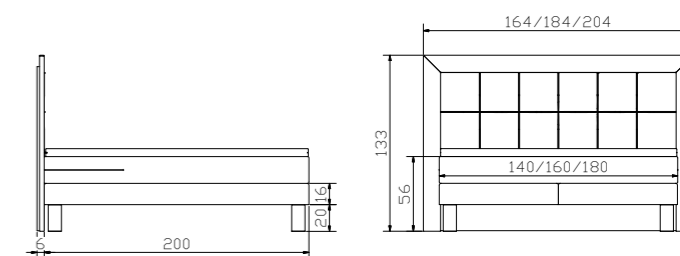

Dimension cm
Rustico	Bett Breiten Längen	lit largeurs longueurs	bed widths lengths	140, 160, 180 200
Ludo	Nachttisch/Hocker	table de nuit/tabouret	bedside table/stool	40/40/55
Vecio	Bank	banquette	bench	110/27/45

Alle Polsterteile in KUL smoke 336 | toutes les parties rembourrées en KUL smoke 336 | all upholstery parts in KUL smoke 336

Alle Holzteile in Wildeiche natur, gebürstet, geölt | toutes les parties en bois en chêne naturel, brossé, huilé | all wooden parts in wildoak natural, brushed, oiled

Weitere Beimöbel siehe Register 1 | davantage d'accessoires voir registre 1 | other accessories see index 1