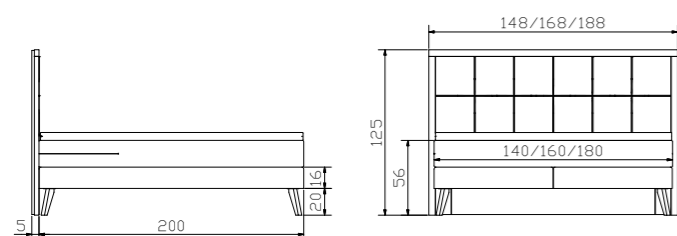

				Dimension cm
Nordic	Bett	lit	bed	
	Breiten Längen	largeurs longueurs	widths lengths	140, 160, 180 200
Noma Sima 20	Nachtisch Füße	table de nuit pieds	bedside table feet	48/43/57

				Dimension cm
Scandia	Bett	lit	bed	
	Breiten Längen	largeurs longueurs	widths lengths	140, 160, 180 200
Circo 52	Nachtisch/Hocker	table de nuit/tabouret	bedside table/stool	∅ 45/52