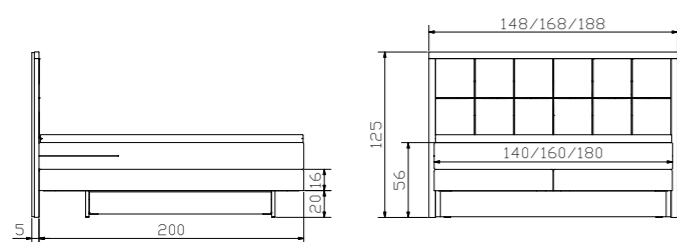

Alle Polsterteile in Pepe anthrazit 328 | toutes les parties rembourrées en Pepe anthrazit 328 | all upholstery parts in Pepe anthrazit 328

Alle Holzteile in Eiche bianco, gebürstet, geölt | toutes les parties en bois en chêne bianco, brossé, huilé | all wooden parts in oak bianco, brushed, oiled

Weitere Beimöbel siehe Register 1 | davantage d'accessoires voir registre 1 | other accessories see index 1