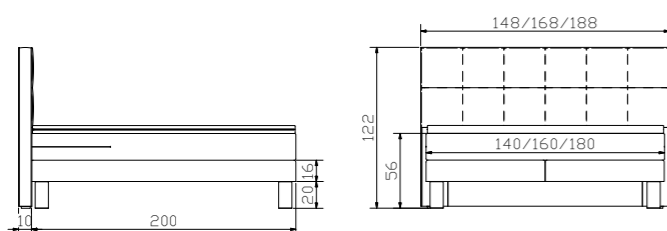

Alle Polsterteile in Pepe beige 327 | toutes les parties rembourrées en Pepe beige 327 | all upholstery parts in Pepe beige 327
Alle Holzteile in Eiche bianco, gebürstet, geölt | toutes les parties en bois en chêne bianco, brossé, huilé | all wooden parts in oak bianco, brushed, oiled
Weitere Beimöbel siehe Register 1 | davantage d'accessoires voir registre 1 | other accessories see index 1