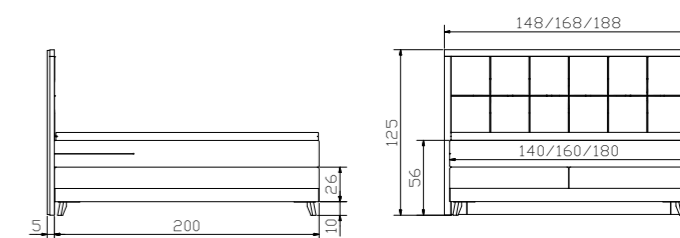

Dimension cm
Aska	Sekretär	secrétaire	bureau	120/60/85
Circo 44	Nachttisch/Hocker	table de nuit/tabouret	bedside table/stool	Ø 45/44
Noma	Nachttisch	table de nuit	bedside table	48/43/47
Sima 10	Füsse	pieds	feet	

				Dimension cm
Villa	Bett	lit	bed	140, 160, 180
	Breiten	largeurs	widths	200
	Längen	longueurs	lengths	

Alle Polsterteile in KUL white 323 | toutes les parties rembourrées en KUL white 323 | all upholstery parts in KUL white 323

Alle Holzteile in Eiche bianco, gebürstet, geölt | toutes les parties en bois en chêne bianco, brossé, huilé | all wooden parts in oak bianco, brushed, oiled

Weitere Beimöbel siehe Register 1 | davantage d'accessoires voir registre 1 | other accessories see index 1