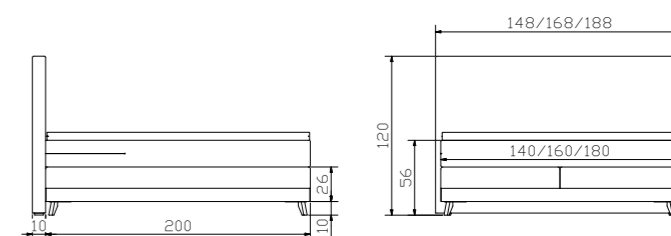

Alle Polsterteile in Pepe grey 335 | toutes les parties rembourrées en Pepe grey 335 | all upholstery parts in Pepe grey 335

Alle Holzteile in Eiche bianco, gebürstet, geölt | toutes les parties en bois en chêne bianco, brossé, huilé | all wooden parts in oak bianco, brushed, oiled

Weitere Beimöbel siehe Register 1 | davantage d'accessoires voir registre 1 | other accessories see index 1