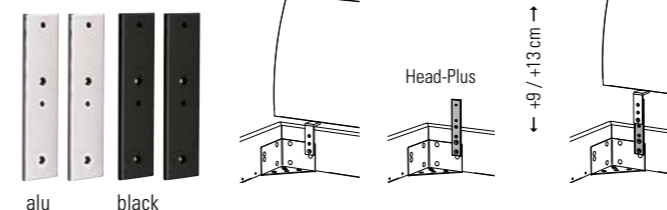

Head-Plus

Zu jedem Kopfteil in Anwendung mit Box-Inside benötigen Sie einen Verlängerungsadapter «Head-Plus».

Pour chaque tête de lit combinée avec un cadre de lit Box-Inside vous avez besoin d'un adaptateur d'extension « Head-Plus ».

To each head of bed together with Box-Inside you need the extension adapter «Head-Plus».