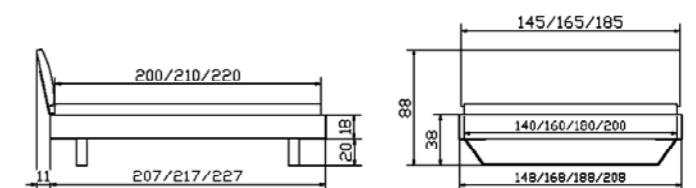

TOP LINE

				Dimension cm
Topa anthracit	Bank, inklusive Kissen	banquette, coussin inclus	bench, cushion included	144/44/38
Mino	Nachttisch	table de nuit	bedside table	50/40/40

				Dimension cm
Advance 18	Rahmen Breiten Längen	cadre largeurs longueurs	frame widths lengths	140, 160, 180, 200 200, 210, 220
Slid anthracit	Füße Breiten Höhen	pieds largeurs hauteurs	feet widths heights	140, 160, 180, 200 20, 25
Lecco	Kopfteil	tête de lit	headboard	140, 160, 180/200

Alle Polsterteile in Shine musk 683 | toutes les parties rembourrées en Shine musk 683 | all upholstery parts in Shine musk 683

Alle Holzteile in Beton Nachbildung | toutes les parties en bois en béton laminé | all wooden parts in beton laminated

Weitere Beimöbel siehe Register 1 | davantage d'accessoires voir registre 1 | other accessories see index 1