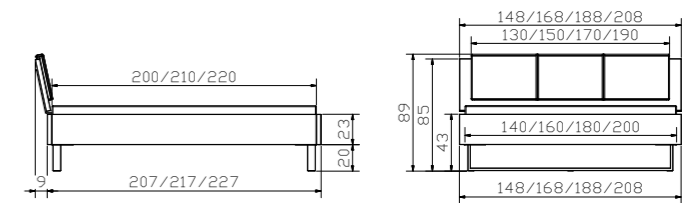

OAKWILD

				Dimension cm
Coset	Sekretär	secrétaire	bureau	120/60/86
Vecio	Bank	banquette	bench	110/27/45
Cessa	Kommode	commode	chest of drawers	120/48/80
Seca iron	Griffe (3er Set)	poignées (set de 3)	handles (set of 3)	
Carpi	Nachttisch höhenverstellbar	table de nuit réglable en hauteur	bedside table adjustable in height	52/42/34-53

				Dimension cm
Cadro 23	Rahmen Breiten Längen	cadre largeurs longueurs	frame widths lengths	140, 160, 180, 200 200, 210, 220
Indus iron	Kufen Breiten Höhen	patins largeurs hauteurs	vats widths heights	140, 160, 180, 200 20, 25
Sion	Kopfteil	tête de lit	headboard	140, 160, 180, 200
Ravo	Kissen	coussin	cushion	140, 160, 180, 200

Alle Polsterteile in Alpina anthrazit 391 | toutes les parties rembourrées en Alpina anthrazit 391 | all upholstery parts in Alpina anthrazit 391
Alle Holzteile in Wildeiche natur, gebürstet, geölt | toutes les parties en bois en chêne nouveau naturel, brossé, huilé | all wooden parts in wildoak natural, brushed, oiled
Weitere Beimöbel siehe Register 1 | davantage d'accessoires voir registre 1 | other accessories see index 1