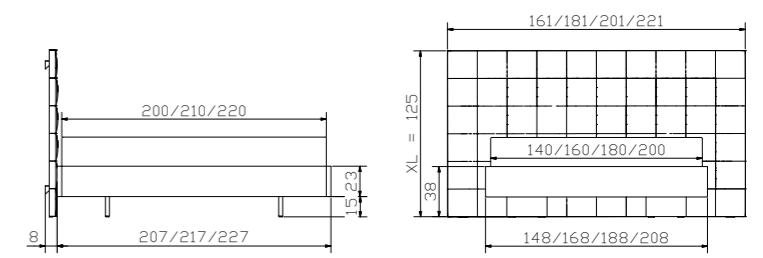

OAKWILD

				Dimension cm
Cessa	Kommode	commode	chest of drawers	120/48/80
Covo inox	Griffe (3er Set)	poignées (set de 3)	handles (set of 3)	
Resto	Bank	banquette	bench	148/37/38
Vano	Kissen	coussin	cushion	136/34/3
Cerina	Nachttisch	table de nuit	bedside table	48/43/57
Covo inox	Griffe (3er Set)	poignées (set de 3)	handles (set of 3)	
Boa chrom	Lampen (2er Set) 12V DC, 12 LED kalt weiss	lampes (set de 2) 12V DC, 12 LED blanc froid	lamps (set of 2) 12V DC, 12 LED cold white	

				Dimension cm
Cadro 23	Rahmen Breiten Längen	cadre largeurs longueurs	frame widths lengths	140, 160, 180, 200 200, 210, 220
Vilo	Füsse anthracit Breiten Höhe	pieds anthracite largeurs hauteur	feet anthracite widths height	140, 160, 180, 200 20
Sogno XL	Wandpaneel nur für Wandmontage	panneau mural uniquement pour montage mural	wall panel wall assembly only	161, 181, 201, 221

Alle Polsterteile in Alpina lightgrey 390 | toutes les parties rembourrées en Alpina lightgrey 390 | all upholstery parts in Alpina lightgrey 390
Alle Holzteile in Wildeiche coffee, gebürstet, geölt | toutes les parties en bois en chêne nouveau coffee, brossé, huilé | all wooden parts in wildoak coffee, brushed, oiled
Weitere Beimöbel siehe Register 1 | davantage d'accessoires voir registre 1 | other accessories see index 1